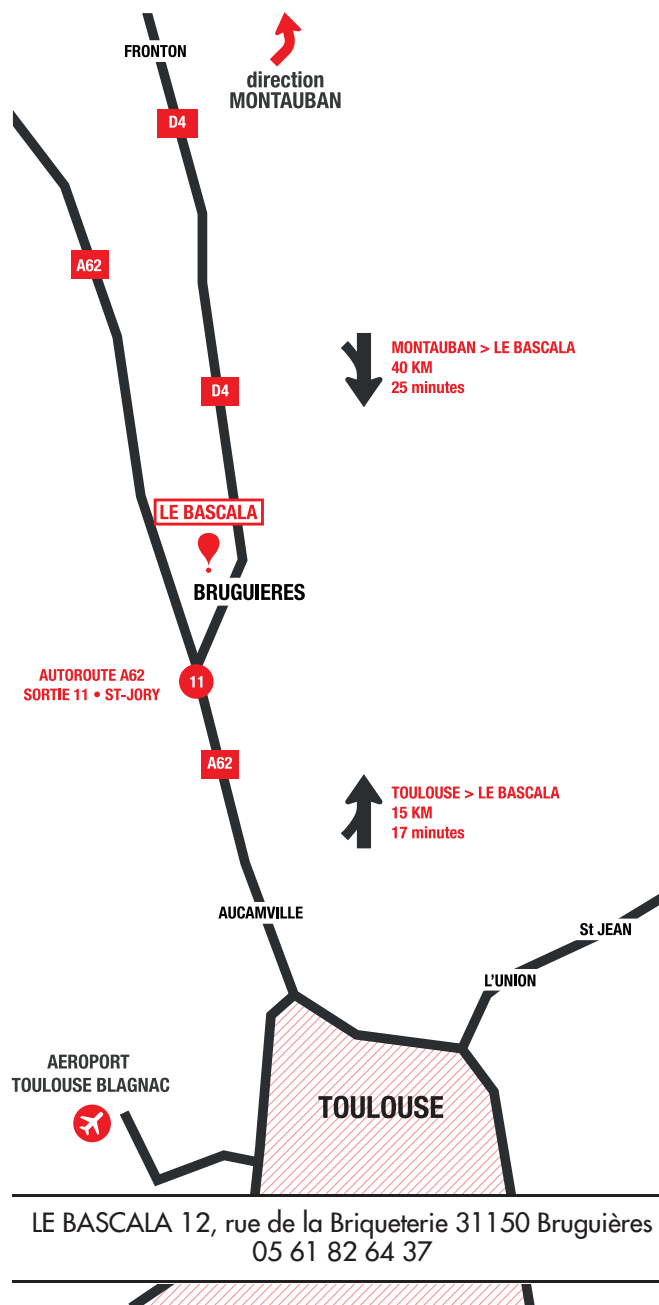

le bascala

SPECTACLES & ÉVÉNEMENTIEL

PLAN D'ACCES

Itinéraire

- Autoroute A62
- Sortie 11 « St-Jory »
- Suivre « Bruguières »
- 1er rond-point à l'entrée de Bruguières, prendre à gauche direction « Le Bascala »

Bus

- Tisséo n°33 - Métro «Argoulets»
- Tisséo n°69 - Métro «La Vache»

le bascala

12 rue de la Briqueterie - 31150 Bruguières
05.61.82.64.37 | www.le-bascala.com