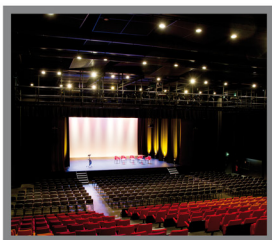

## SPECTACLE & EVENEMENTIEL

Le Bascala est un complexe moderne situé à 15 mn du centre de Toulouse.

Ses équipements performants et modulables permettent l'accueil de tous types de manifestations : spectacles, conventions, séminaires, salons, repas-spectacle, cocktails.

**GRAND AUDITORIUM** : 500 à 800 places assises, 1800 places debout, espace ouvert de 700 m<sup>2</sup> en aménagement libre. Espace scénique de 200 m<sup>2</sup> entièrement équipé (régies son, lumière, vidéo).

**PETIT AUDITORIUM** : 50 à 150 places assises, espace ouvert de 170 m<sup>2</sup> en aménagement libre. Scène et régies mobiles.

Hall d'accueil (300 m<sup>2</sup>), espace bar et vestiaire, parking bus et VL (500 places).